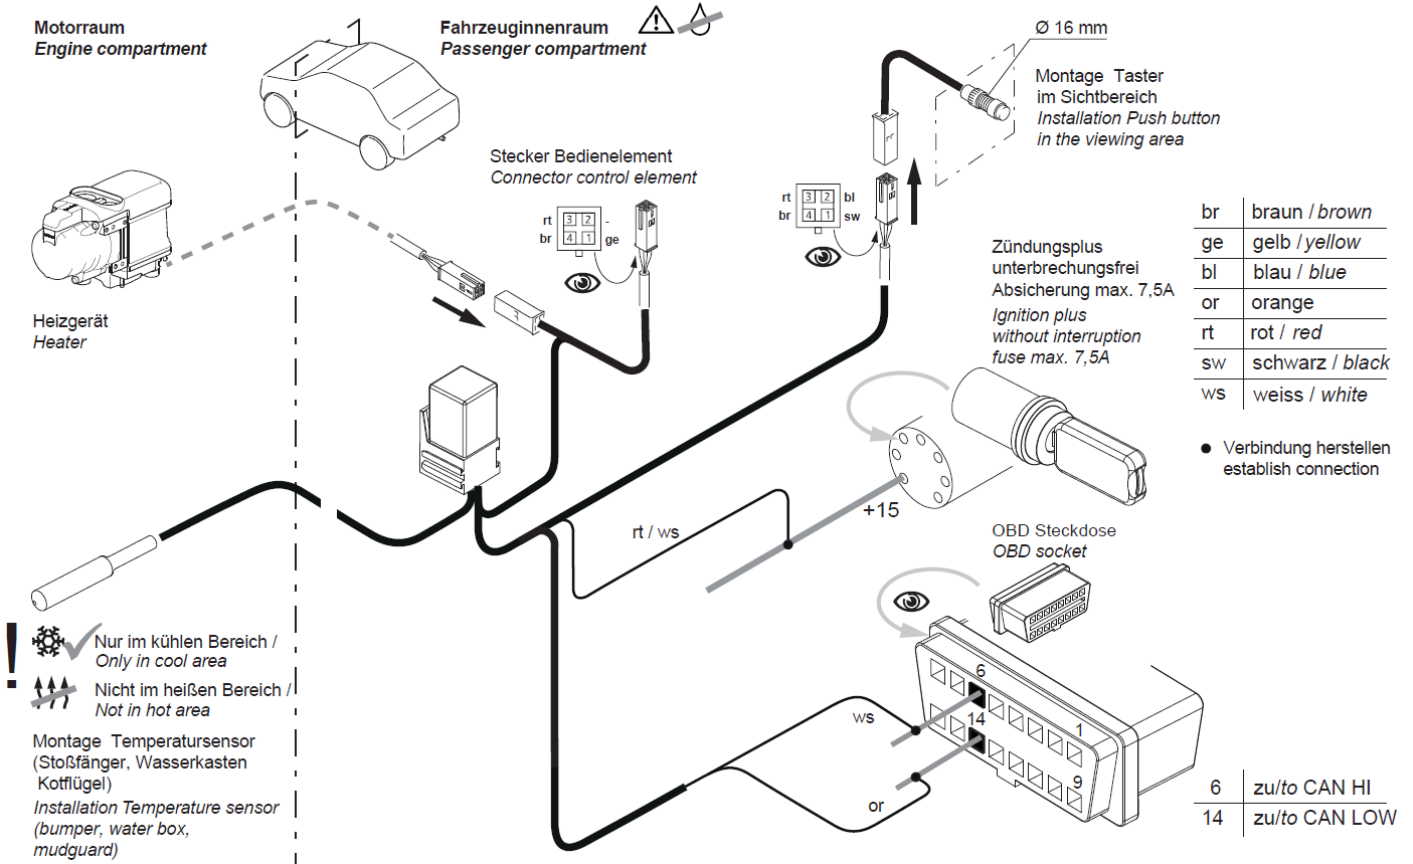

Комплект дооборудования TTEvo в TTEvoZ (идент № 1320077), схема монтажа

Einbauanweisung Zuheizschalter Aufrüstung Thermo Top Evo auf automatische Zuheizfunktion Installation Instruction Heater Switch Modification Thermo Top Evo to automatic additional heater